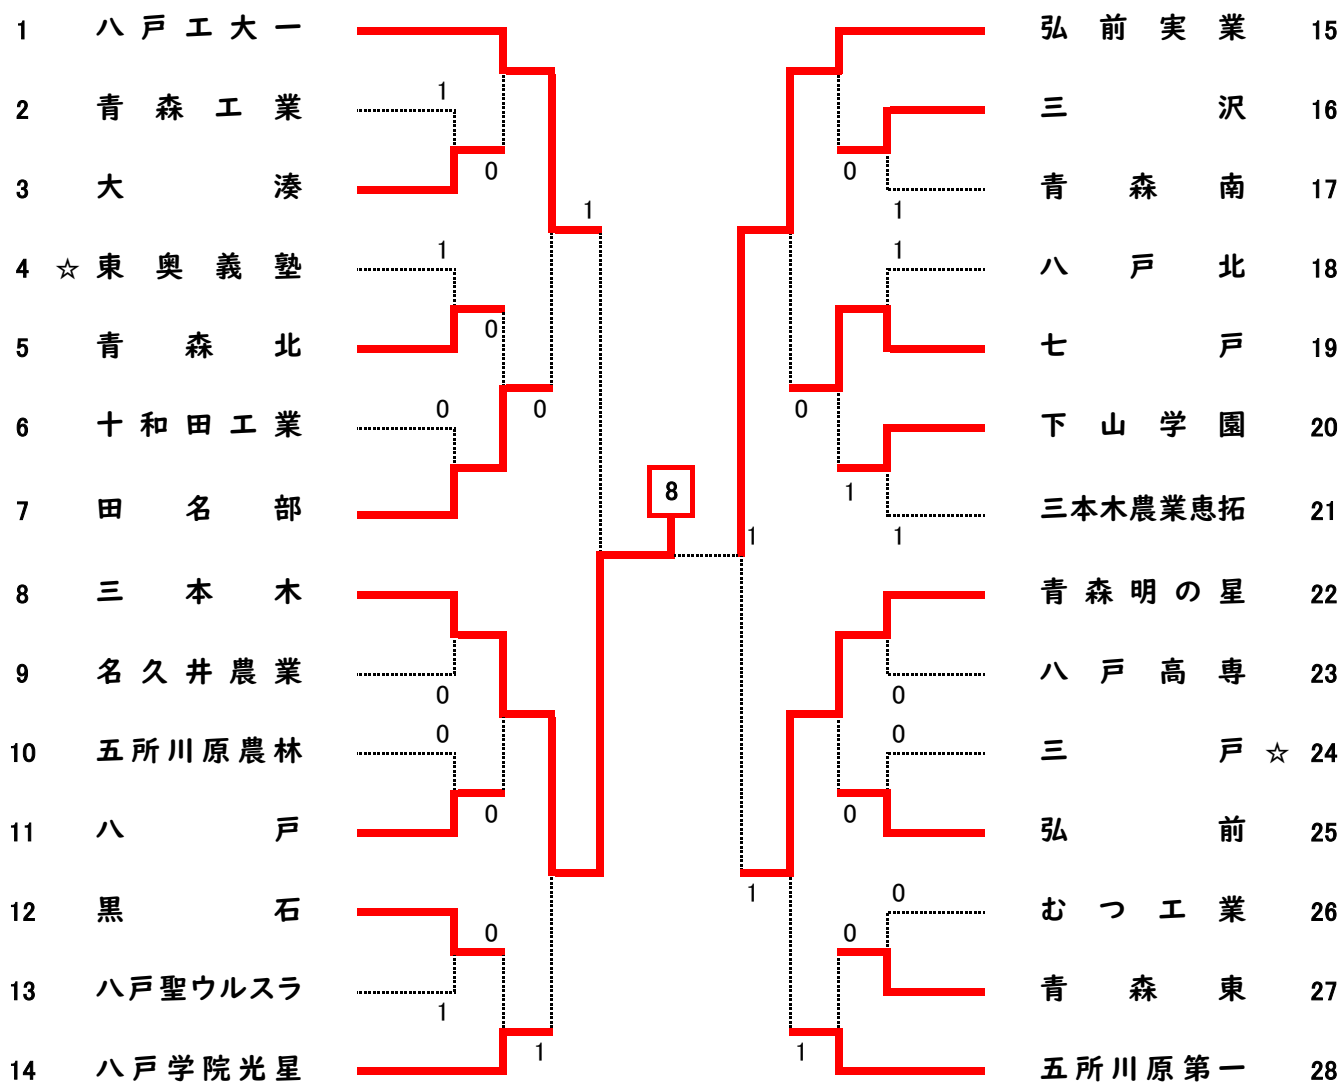

男子学校対抗戦

令和6年6月1日(土)
於:岩木山総合公園テニスコート

※ ☆は2ペアの学校

【準決勝】

学校名	学校名
八戸工大一	三本木
山中・荒閑	吉田・今泉
小山・中村	山口・大池
葛西慧・苫米地	向平・蛭名

学校名	学校名
弘前実業	青森明の星
北山・三浦	江波戸・松平
小山・長利	村木・北俣圭
石田・佐藤	北俣航・今

【決勝】

学校名	学校名
三本木	弘前実業
向平・蛭名	小山・長利
吉田・今泉	石田・佐藤
山口・大池	北山・三浦

【3位決定戦】

学校名	学校名
八戸工大一	青森明の星
葛西慧・苫米地	江波戸・松平
山中・荒閑	村木・北俣圭
小山・中村	北俣航・今