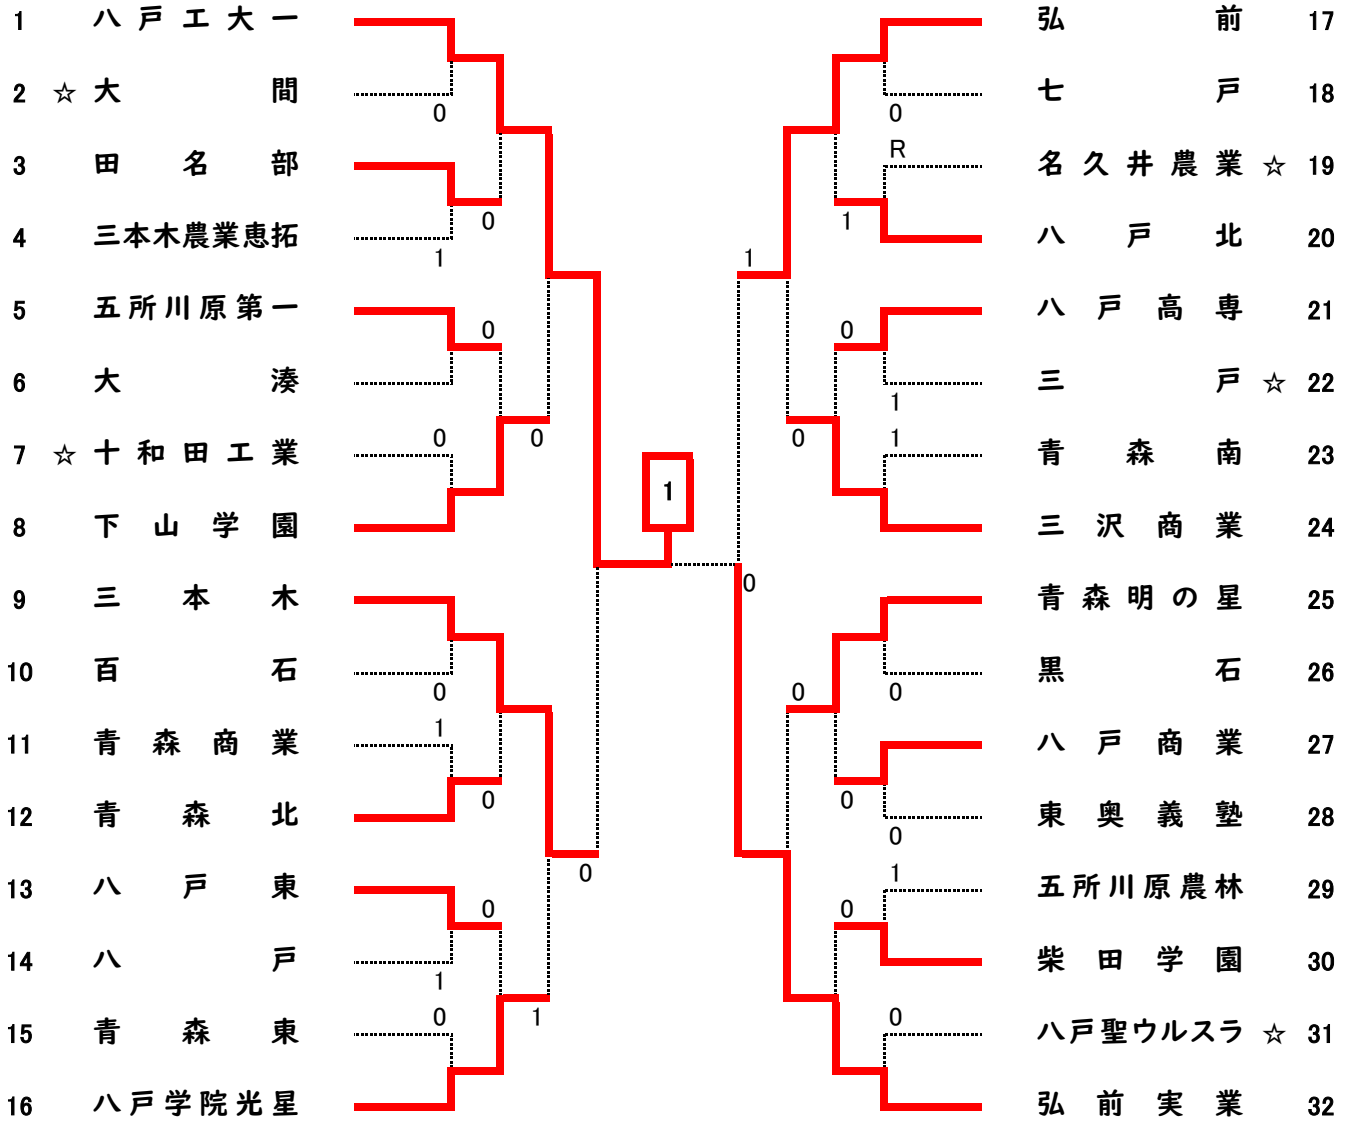

# 女子学校対抗戦

令和6年6月1日(土)  
於: 岩木山総合公園テニスコート

※ ☆は2ペアの学校

## 【準決勝】

学校名	学校名
八戸工大一	三本木
立花桜・立花凜	新山・松橋
吉田・畠山	櫻田・倉岡
佐藤・真下	佃・和田

学校名	学校名
弘前	弘前実業
工藤琉・藤田	丹藤・千葉
工藤葵・須藤	三浦・佐々木
漆館・坂本	石澤・檜山

## 【決勝】

学校名	学校名
八戸工大一	弘前実業
立花桜・立花凜	丹藤・千葉
吉田・畠山	三浦・佐々木
佐藤・真下	石澤・檜山