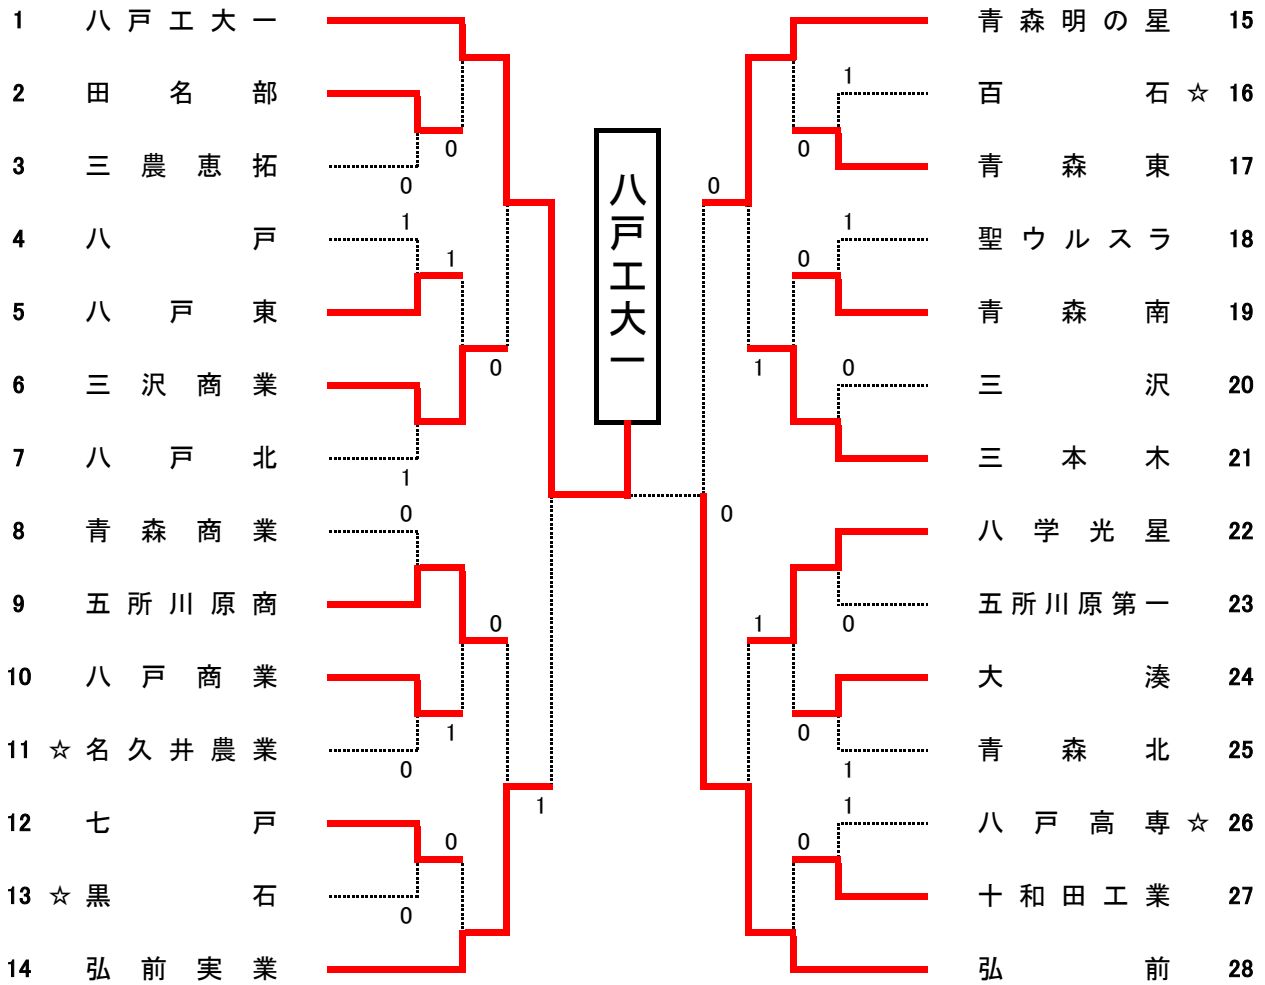

# 女子学校対抗戦

令和5年5月7日(日)  
於:新青森県総合運動公園テニスコート

※ ☆は2ペアの学校

## 【準決勝】

学校名	学校名
八戸工大一 ②-1	弘前実業
工藤・吉田 3-④	三浦・清水
佐藤・畠山 ④-1	福士・小枝
下向・大西 ④-2	丹藤・小田桐

学校名	学校名
青森明の星 0-②	弘前
山本・濱田 1-④	渡辺・須藤
小笠原・工藤 1-④	工藤・奈良
今・三上 -	漆館・樋口

※明の星の「今」の下は「テ」。弘前の樋口の之繞は1点。

## 【決勝】

学校名	学校名
八戸工大一 ②-0	弘前
工藤・吉田 ④-0	工藤・奈良
佐藤・畠山 ④-2	渡辺・須藤
下向・大西 -	漆館・樋口

※弘前の樋口の之繞は1点。