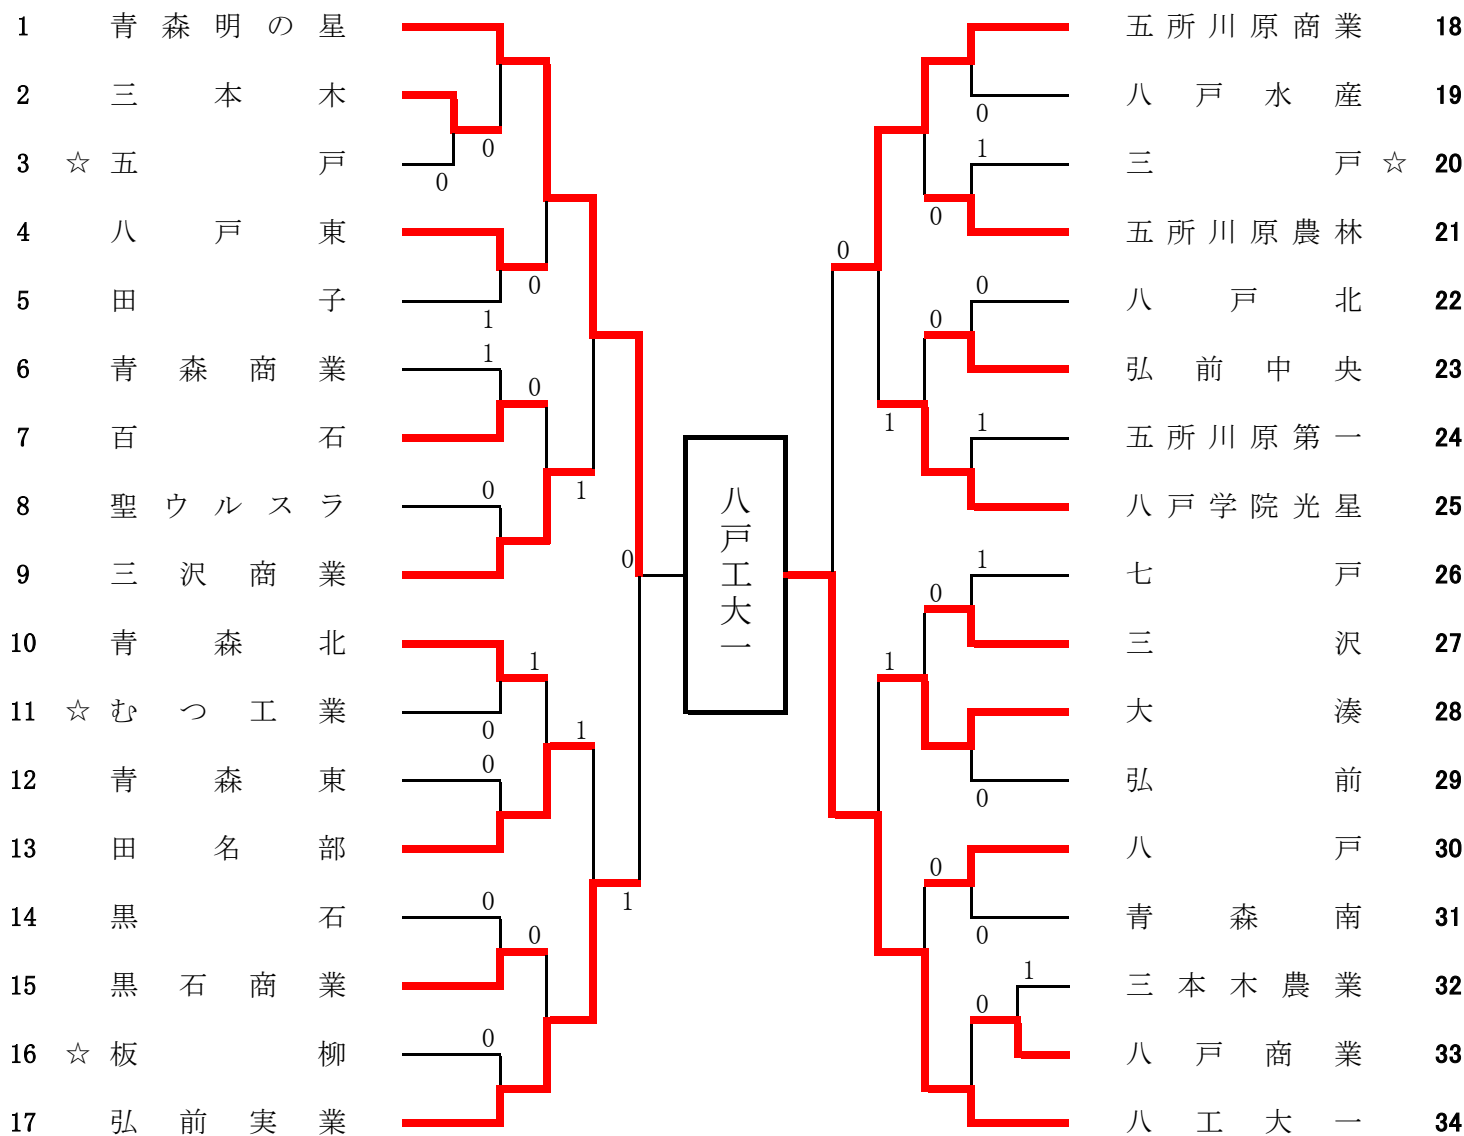

女子学校対抗戦

平成30年6月2日(土)
於：岩木山総合公園テニスコート

※ ☆は2ペアの学校

【準決勝】

学校名	学校名	学校名	学校名
青森明の星	②-1 弘前実業	五所川原商業	0-② 八工大一
川添・野呂	④-1 佐藤・山中	木村真・石黒	1-④ 小野・竹内
肴倉・山田	0-④ 葛西・工藤陽	珍田・大坂	1-④ 高杉・工藤
鳥元・山田	④-2 細川・工藤花	川口・工藤	- 中家・清水

【決勝】

学校名	学校名
青森明の星	0-② 八工大一
川添・野呂	1-④ 高杉・工藤
肴倉・山田	0-④ 小野・竹内
鳥元・山田	- 中家・清水