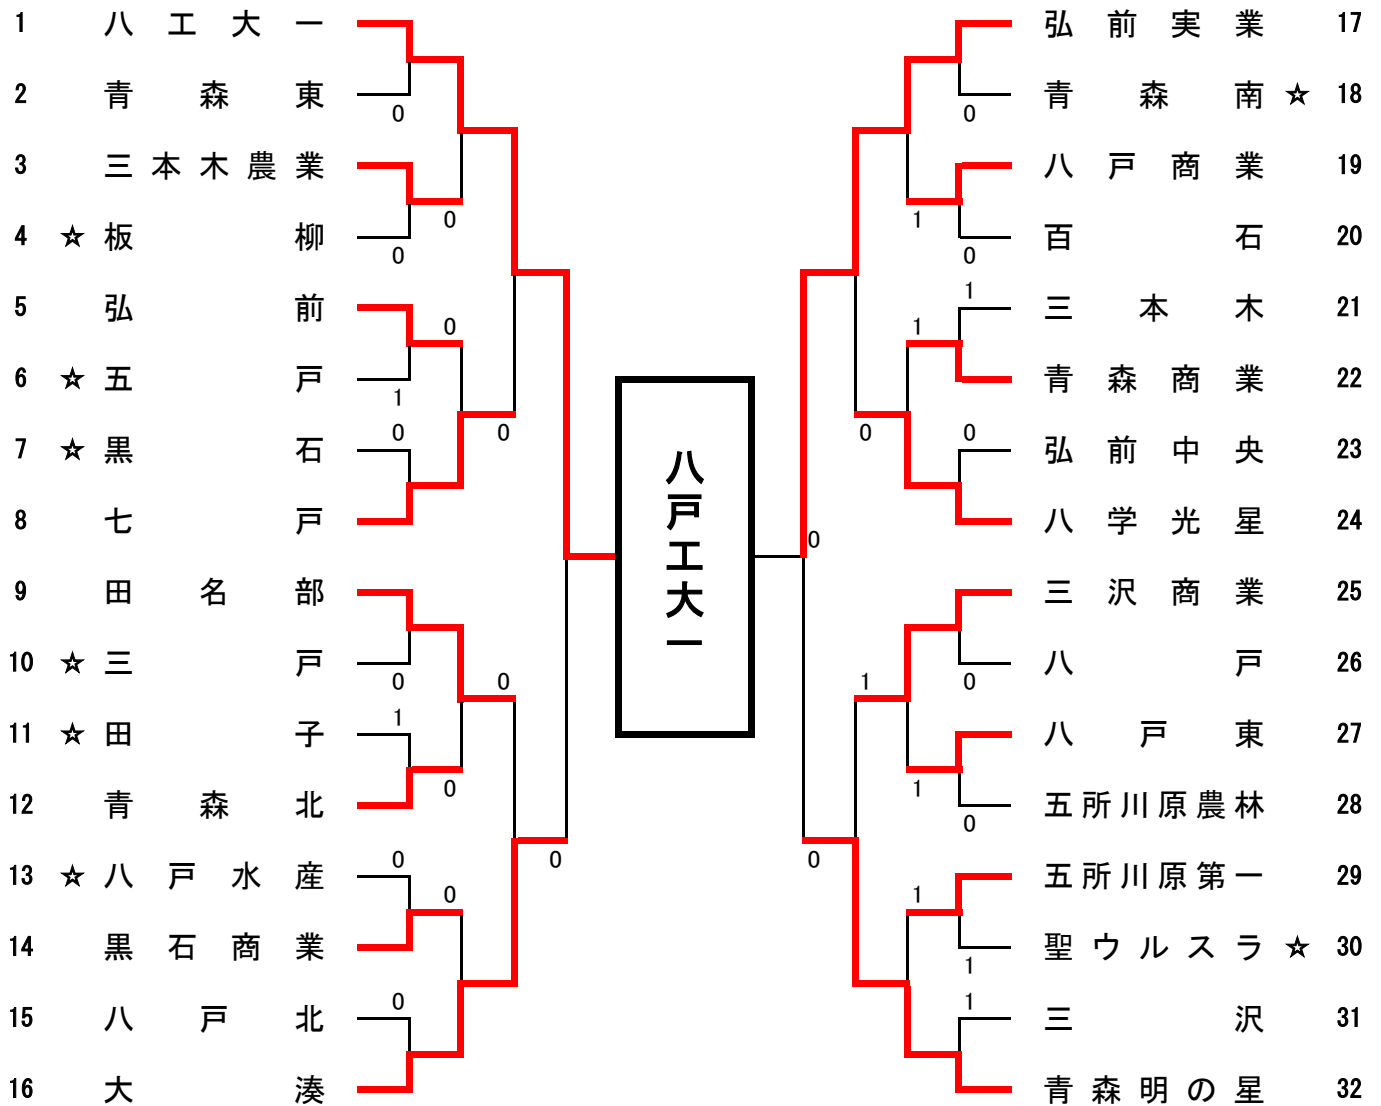

# 女子学校対抗戦

平成30年9月14日(金)  
於：新青森県総合運動公園テニスコート

※ ☆は2ペアの学校

## 【準決勝】

学校名	学校名
八戸工大一	②-0 大湊
高杉・工藤	④-0 長内・澤口
三上・庭瀬	④-0 三輪・小原
小野・佐藤	- 滝野・入谷

学校名	学校名
弘前実業	②-0 青森明の星
佐藤・工藤花	④-0 山本・澁谷
葛西・工藤陽	④-1 鳥元・山田真
細川・山中	- 二戸・山田麗