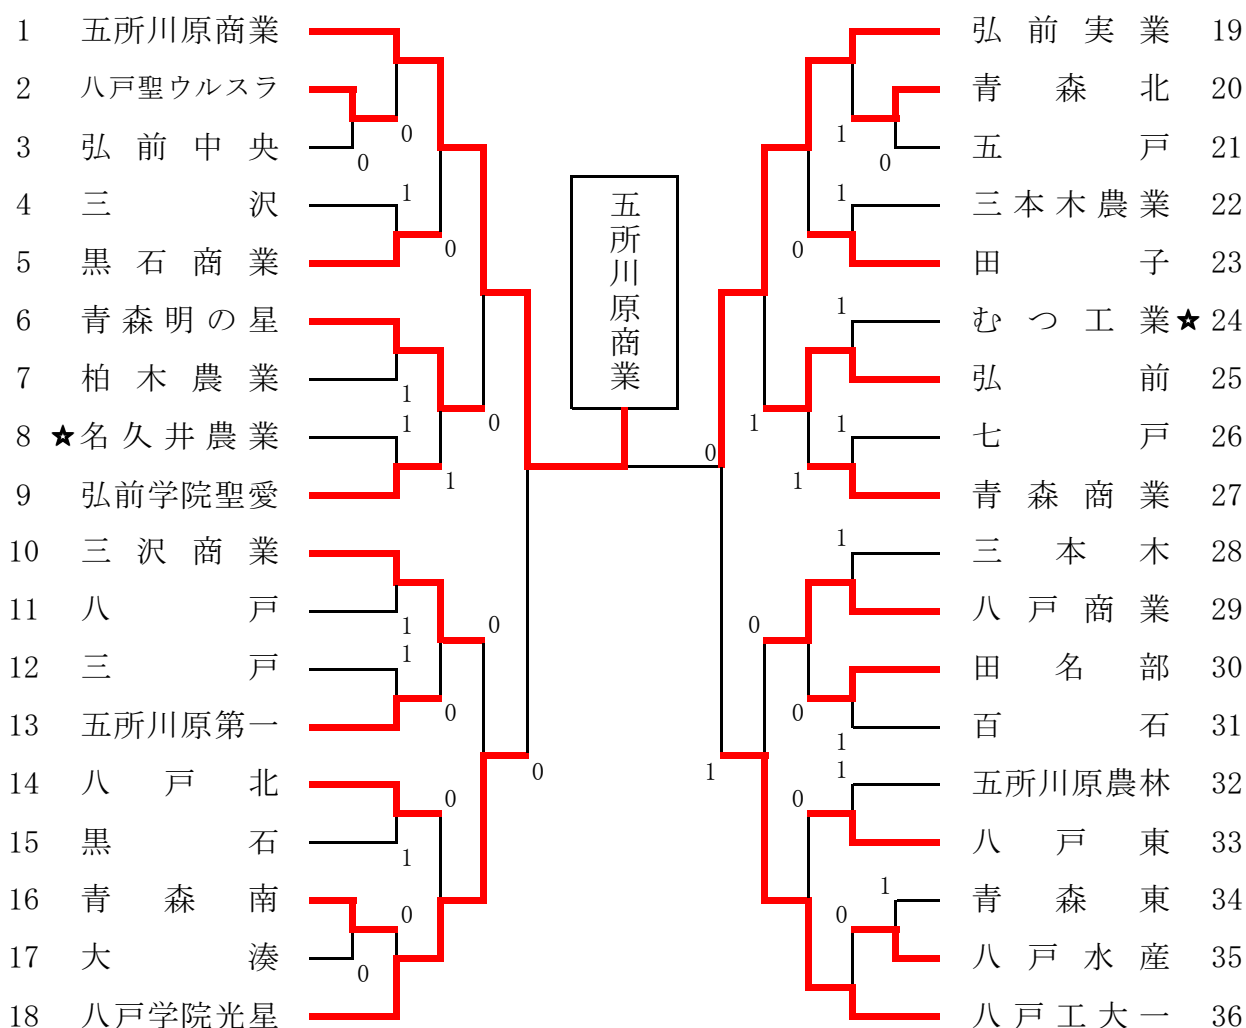

男子学校対抗戦

平成27年5月8日(金)

於 新青森県総合運動公園テニスコート

※ ☆は2ペアの学校

【準決勝】

学校名	学校名	学校名	学校名
弘前実業 ②-0	青森東	八戸工大一 ②-0	青森明の星
富士凌・大黒 ④-2	横内・岡田	勝山・栗林 ④-2	蝦名・梨田
富士練・田中 ④-0	嵯峨・佐藤	岩澤・若山 ④-0	柿崎・越智
阿蘇・小山内 -	町屋・岩見	佐々木・上ノ原 -	中田・藤田

【決勝】

学校名	学校名
八戸工大一 ②-0	弘前実業
岩澤・若山 ④-0	富士凌・大黒
佐々木・上ノ原 打ち切り	富士練・田中
勝山・山田 ④-0	阿蘇・小山内

【3位決定戦】

学校名	学校名
青森東 ②-0	明の星
横内・岡田 ④-1	柿崎・越智
嵯峨・佐藤 ④-2	中田・藤田
町屋・岩見 -	蝦名・梨田

女子学校対抗戦

平成27年5月8日(金)
於 新青森県総合運動公園テニスコート

※ ☆は2ペアの学校

【準決勝】

学校名	学校名	学校名	学校名
五所川原商業 ②-0	八学光星	弘前実業 ②-1	八戸工大一
一戸・高橋 打ち切り	風穴・新堂	会津・工藤優 1-④	盛・前田
小山内・青山 ④-0	小向・高田	工藤瑞・水木恵 ④-3	中須・角地山
工藤・長利 ④-0	三村・中居	工藤涼・葛西 ④-3	西川・東