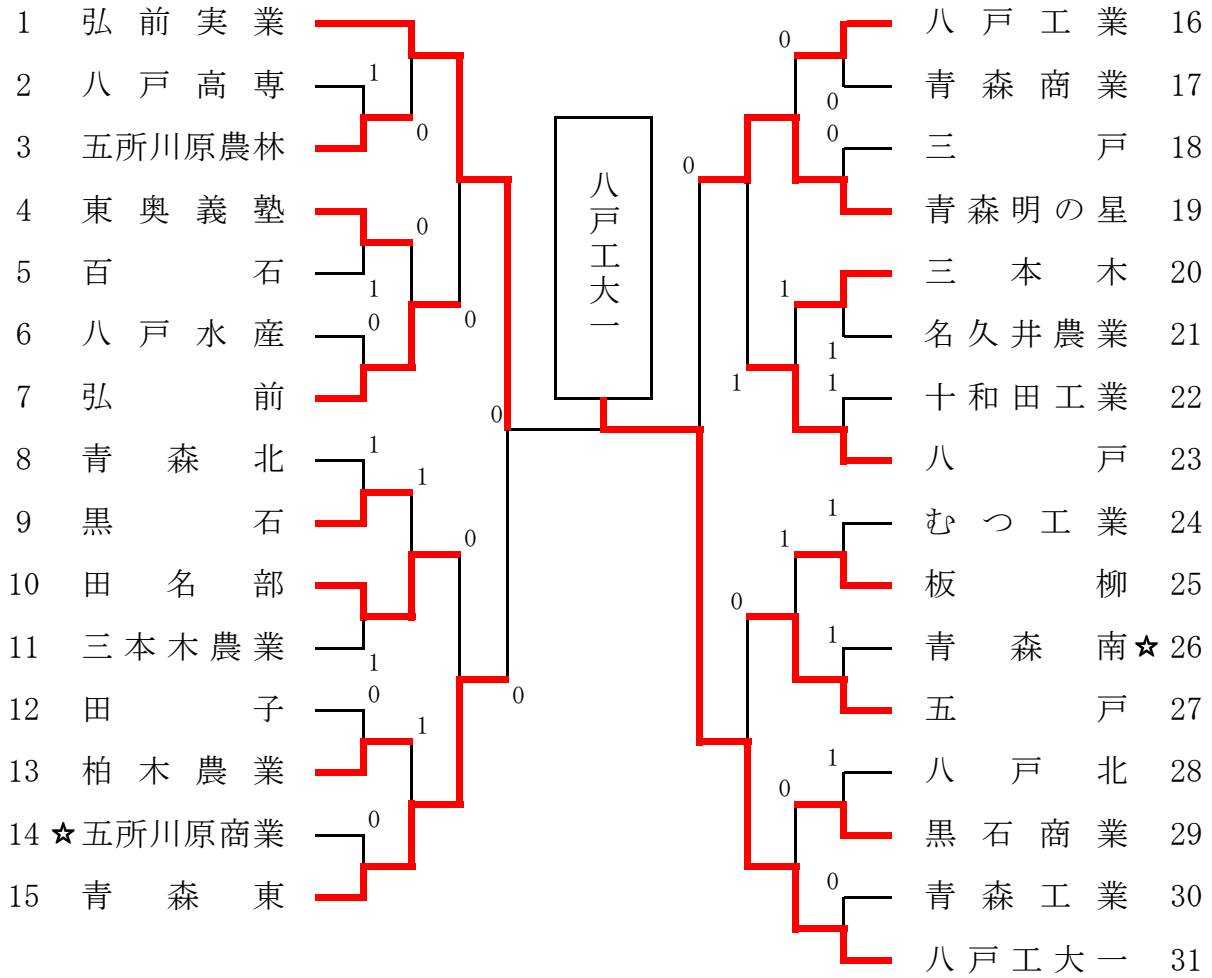

男子学校対抗戦

平成27年5月8日(金)

於 新青森県総合運動公園テニスコート

※ ☆は2ペアの学校

【準決勝】

学校名	学校名	学校名	学校名
弘前実業 ②-0	青森東	八戸工大一 ②-0	青森明の星
富士凌・大黒 ④-2	横内・岡田	勝山・栗林 ④-2	蝦名・梨田
富士練・田中 ④-0	嵯峨・佐藤	岩澤・若山 ④-0	柿崎・越智
阿蘇・小山内 -	町屋・岩見	佐々木・上ノ原 -	中田・藤田

【決勝】

学校名	学校名
八戸工大一 ②-0	弘前実業
岩澤・若山 ④-0	富士凌・大黒
佐々木・上ノ原 打ち切り	富士練・田中
勝山・山田 ④-0	阿蘇・小山内

【3位決定戦】

学校名	学校名
青森東 ②-0	明の星
横内・岡田 ④-1	柿崎・越智
嵯峨・佐藤 ④-2	中田・藤田
町屋・岩見 -	蝦名・梨田

女子学校対抗戦

平成27年5月8日(金)
於 新青森県総合運動公園テニスコート

※ ☆は2ペアの学校

【準決勝】

学校名	学校名	学校名	学校名
五所川原商業 ②-0	八学光星	弘前実業 ②-1	八戸工大一
一戸・高橋 打ち切り	風穴・新堂	会津・工藤優 1-④	盛・前田
小山内・青山 ④-0	小向・高田	工藤瑞・水木恵 ④-3	中須・角地山
工藤・長利 ④-0	三村・中居	工藤涼・葛西 ④-3	西川・東