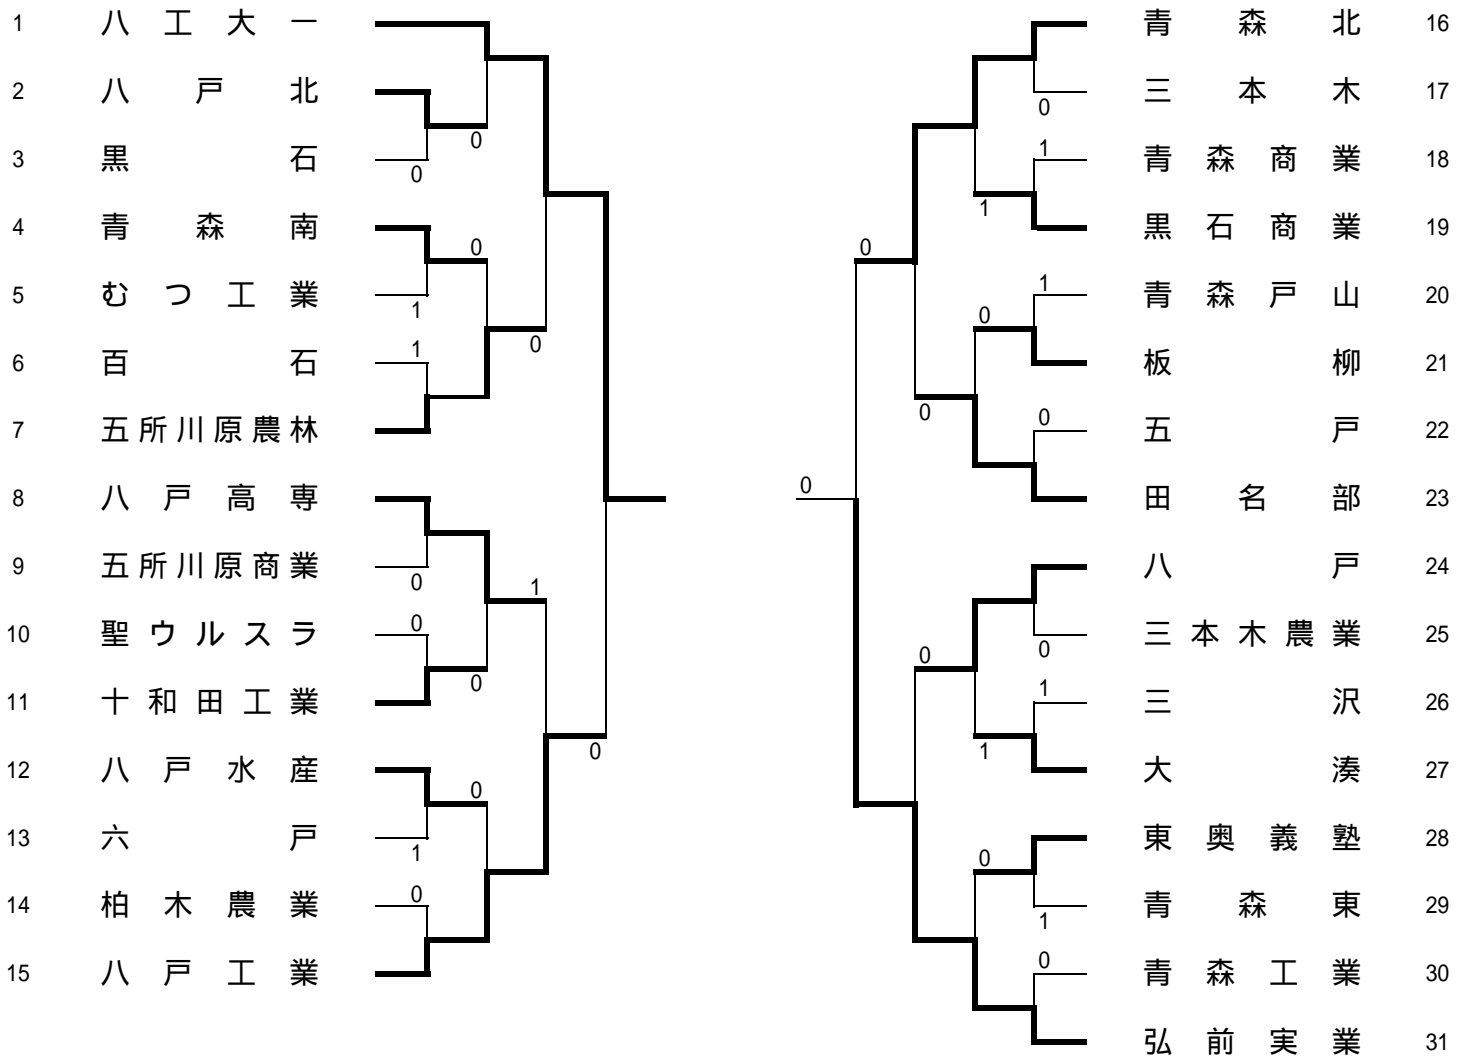

# 男子学校対抗戦

平成22年6月5日(土)  
於：岩木山総合公園テニスコート

は2ペアの学校