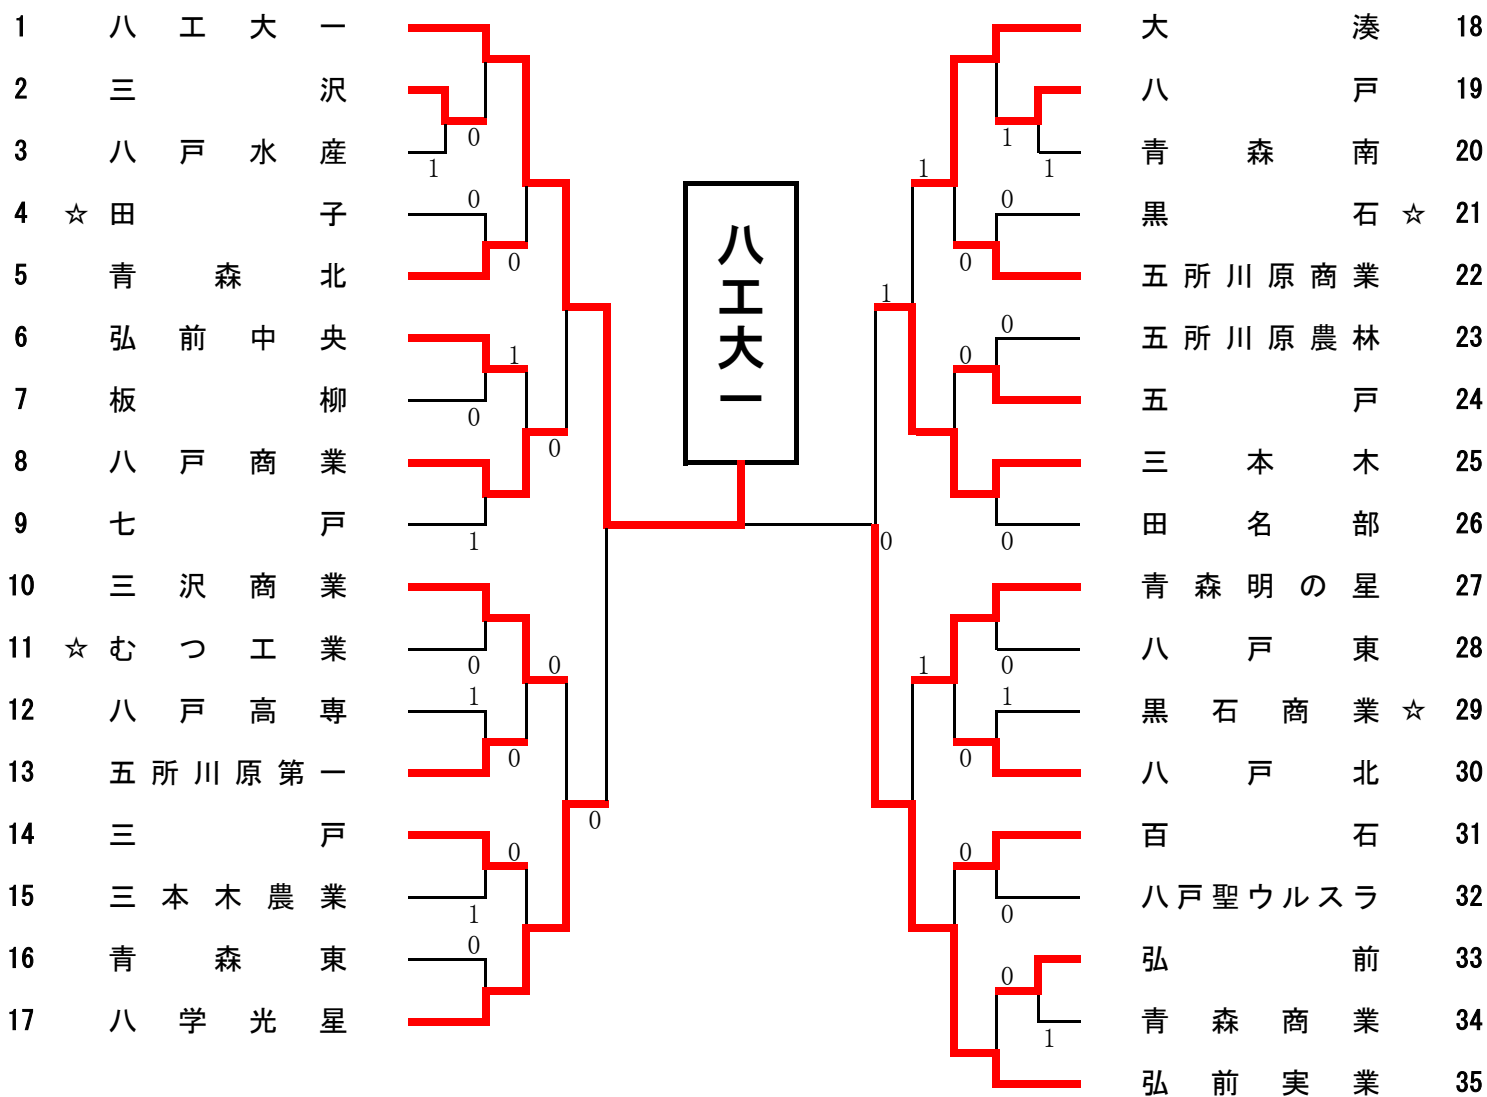

女子学校対抗戦

令和元年5月10日(金)
於：新青森県総合運動公園テニスコート

※ ☆は2ペアの学校

【準決勝】

学校名	学校名	学校名	学校名
八工大	②-0	八学光星	三本木
小野・川口	④-0	似鳥・紫葉	1-②
三上・庭瀬	④-2	中野渡・滝沢	弘前実業
高杉・工藤	-	河村・菅原	向平・軽米
			3-④
			金濱・中野渡
			④-2
			種市・戸来
			0-④
			工藤花・山中

【決勝】

学校名	学校名	学校名	学校名
八工大	②-0	弘前実業	八学光星
小野・川口	④-0	葛西・工藤陽	0-②
高杉・工藤	④-1	細川・佐藤	滝沢・紫葉
三上・庭瀬	-	工藤花・山中	2-④
			向平・軽米
			1-④
			金濱・中野渡
			河村・畠山
			-
			種市・戸来