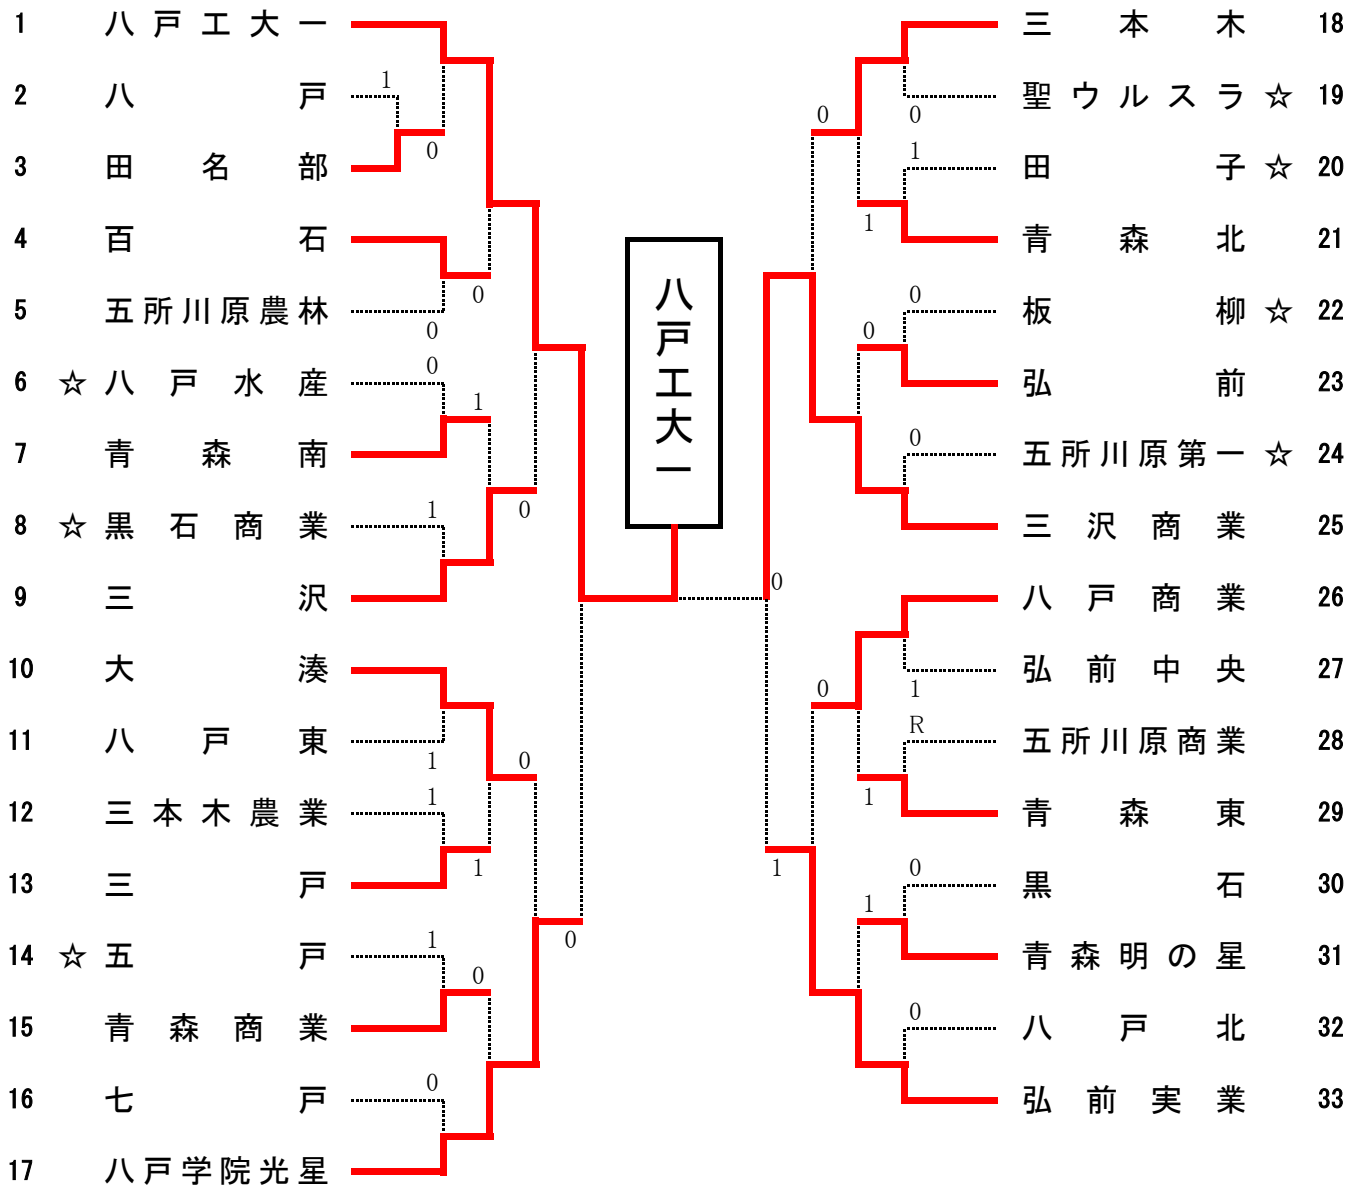

女子学校対抗戦

令和元年9月13日(金)
於：岩木山総合公園テニスコート

※ ☆は2ペアの学校

【準決勝】

学校名	学校名	学校名	学校名
八戸工大一	② - 0	八戸学院光星	三沢商業
中村・小山	④ - 2	河村・高橋	② - 1
三上・工藤	④ - 2	滝沢・中野渡	赤沼・熊谷
櫻井・馬場		似鳥・下館	2 - ④
			吉田・奈良
			④ - 3
			工藤・中村
			④ - 0
			工藤陽・加藤