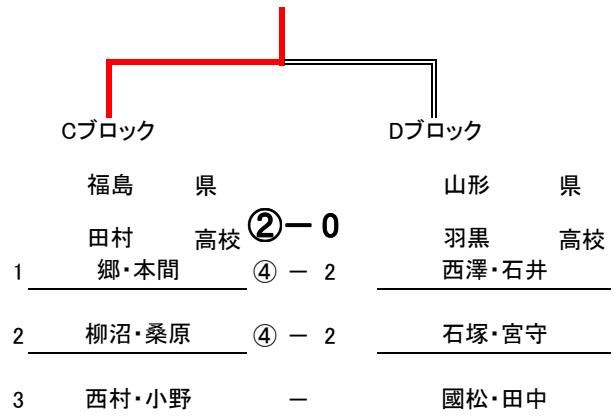

団体戦【男子】

【決勝トーナメント】

【予選リーグ】

Aブロック		1	2	3	4	勝率	順位
学校名		宮城	山形	岩手	福島		
1	東北	/	③	③	③	3 / 3	1
2	酒田東	0	/	1	1	0 / 3	4
3	岩手	0	②	/	②	2 / 3	2
4	学法石川	0	②	1	/	1 / 3	3

Cブロック		1	2	3	4	勝率	順位
学校名		福島	青森	宮城	岩手		
1	田村	/	③	③	②	3 / 3	1
2	青森北	0	/	0	0	0 / 3	4
3	東北学院	0	③	/	1	1 / 3	3
4	黒沢尻北	1	③	②	/	2 / 3	2