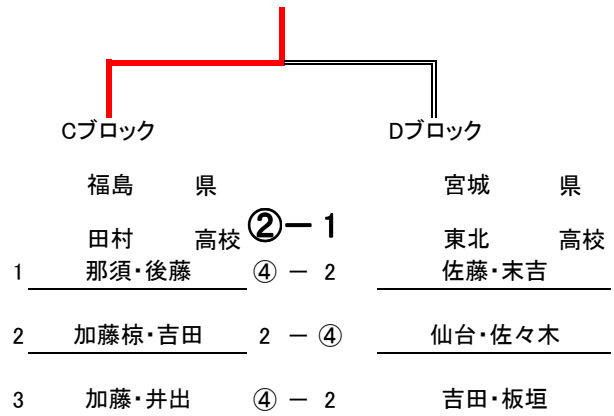

団体戦【女子】

【決勝トーナメント】

【予選リーグ】

Aブロック		1	2	3	4	勝率	順位
		山形	宮城	秋田	福島		
学校名		形	城	田	島		
1	山形城北	△	③	③	②	3 / 3	1
2	仙台三桜	0	△	1	0	0 / 3	4
3	秋田西	0	②	△	1	1 / 3	3
4	平商	1	③	②	△	2 / 3	2

Cブロック		1	2	3	4	勝率	順位
		福島	青森	山形	秋田		
学校名		島	森	形	田		
1	田村	△	③	②	②	3 / 3	1
2	弘前実	0	△	1	0	0 / 3	4
3	羽黒	1	②	△	③	2 / 3	2
4	秋田北	1	③	0	△	1 / 3	3

Bブロック		1	2	3	4	勝率	順位
		青森	福島	宮城	岩手		
学校名		森	島	城	手		
1	八戸工大一	△	②	1	②	2 / 3	2
2	桜の聖母	1	△	1	0	0 / 3	4
3	聖和学園	②	②	△	②	3 / 3	1
4	北上翔南	1	③	1	△	1 / 3	3

Dブロック		1	2	3	4	勝率	順位
		宮城	山形	岩手	青森		
学校名		城	形	手	森		
1	東北	△	③	③	②	3 / 3	1
2	鶴岡北	0	△	0	②	2 / 3	3
3	盛岡誠桜	0	③	△	②	1 / 3	2
4	五所川原商	1	1	1	△	0 / 3	4