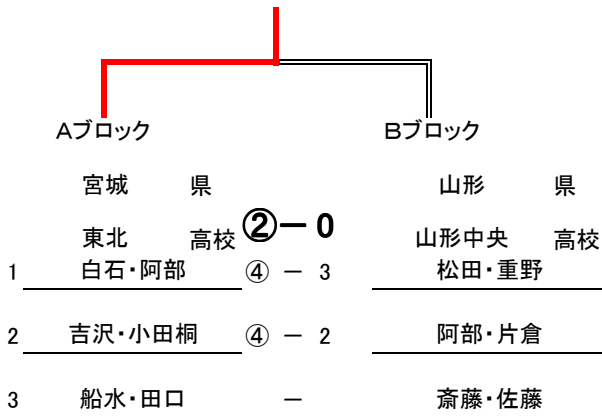

団体戦【男子】

【決勝トーナメント】

【予選リーグ】

Aブロック		1	2	3	4	勝率	順位
学校名		宮城	山形	岩手	福島		
1	東北	/	③	③	③	3 / 3	1
2	酒田東	0	/	1	1	0 / 3	4
3	岩手	0	②	/	②	2 / 3	2
4	学法石川	0	②	1	/	1 / 3	3

Cブロック		1	2	3	4	勝率	順位
学校名		福島	青森	宮城	岩手		
1	田村	/	③	③	②	3 / 3	1
2	青森北	0	/	0	0	0 / 3	4
3	東北学院	0	③	/	1	1 / 3	3
4	黒沢尻北	1	③	②	/	2 / 3	2