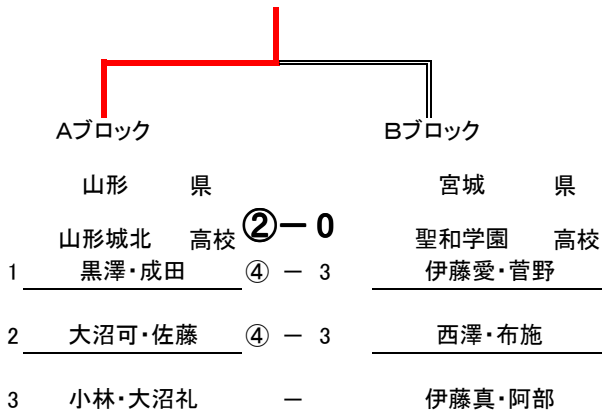

団体戦【女子】

【決勝トーナメント】

【予選リーグ】

Aブロック		1	2	3	4	勝率	順位
		山形	宮城	秋田	福島		
学校名		形	城	田	島		
1	山形城北	△	③	③	②	3 / 3	1
2	仙台三桜	0	△	1	0	0 / 3	4
3	秋田西	0	②	△	1	1 / 3	3
4	平商	1	③	②	△	2 / 3	2

Cブロック		1	2	3	4	勝率	順位
		福島	青森	山形	秋田		
学校名		島	森	形	田		
1	田村	△	③	②	②	3 / 3	1
2	弘前実	0	△	1	0	0 / 3	4
3	羽黒	1	②	△	③	2 / 3	2
4	秋田北	1	③	0	△	1 / 3	3

Bブロック		1	2	3	4	勝率	順位
		青森	福島	宮城	岩手		
学校名		森	島	城	手		
1	八戸工大一	△	②	1	②	2 / 3	2
2	桜の聖母	1	△	1	0	0 / 3	4
3	聖和学園	②	②	△	②	3 / 3	1
4	北上翔南	1	③	1	△	1 / 3	3

Dブロック		1	2	3	4	勝率	順位
		宮城	山形	岩手	青森		
学校名		城	形	手	森		
1	東北	△	③	③	②	3 / 3	1
2	鶴岡北	0	△	0	②	2 / 3	3
3	盛岡誠桜	0	③	△	②	1 / 3	2
4	五所川原商	1	1	1	△	0 / 3	4