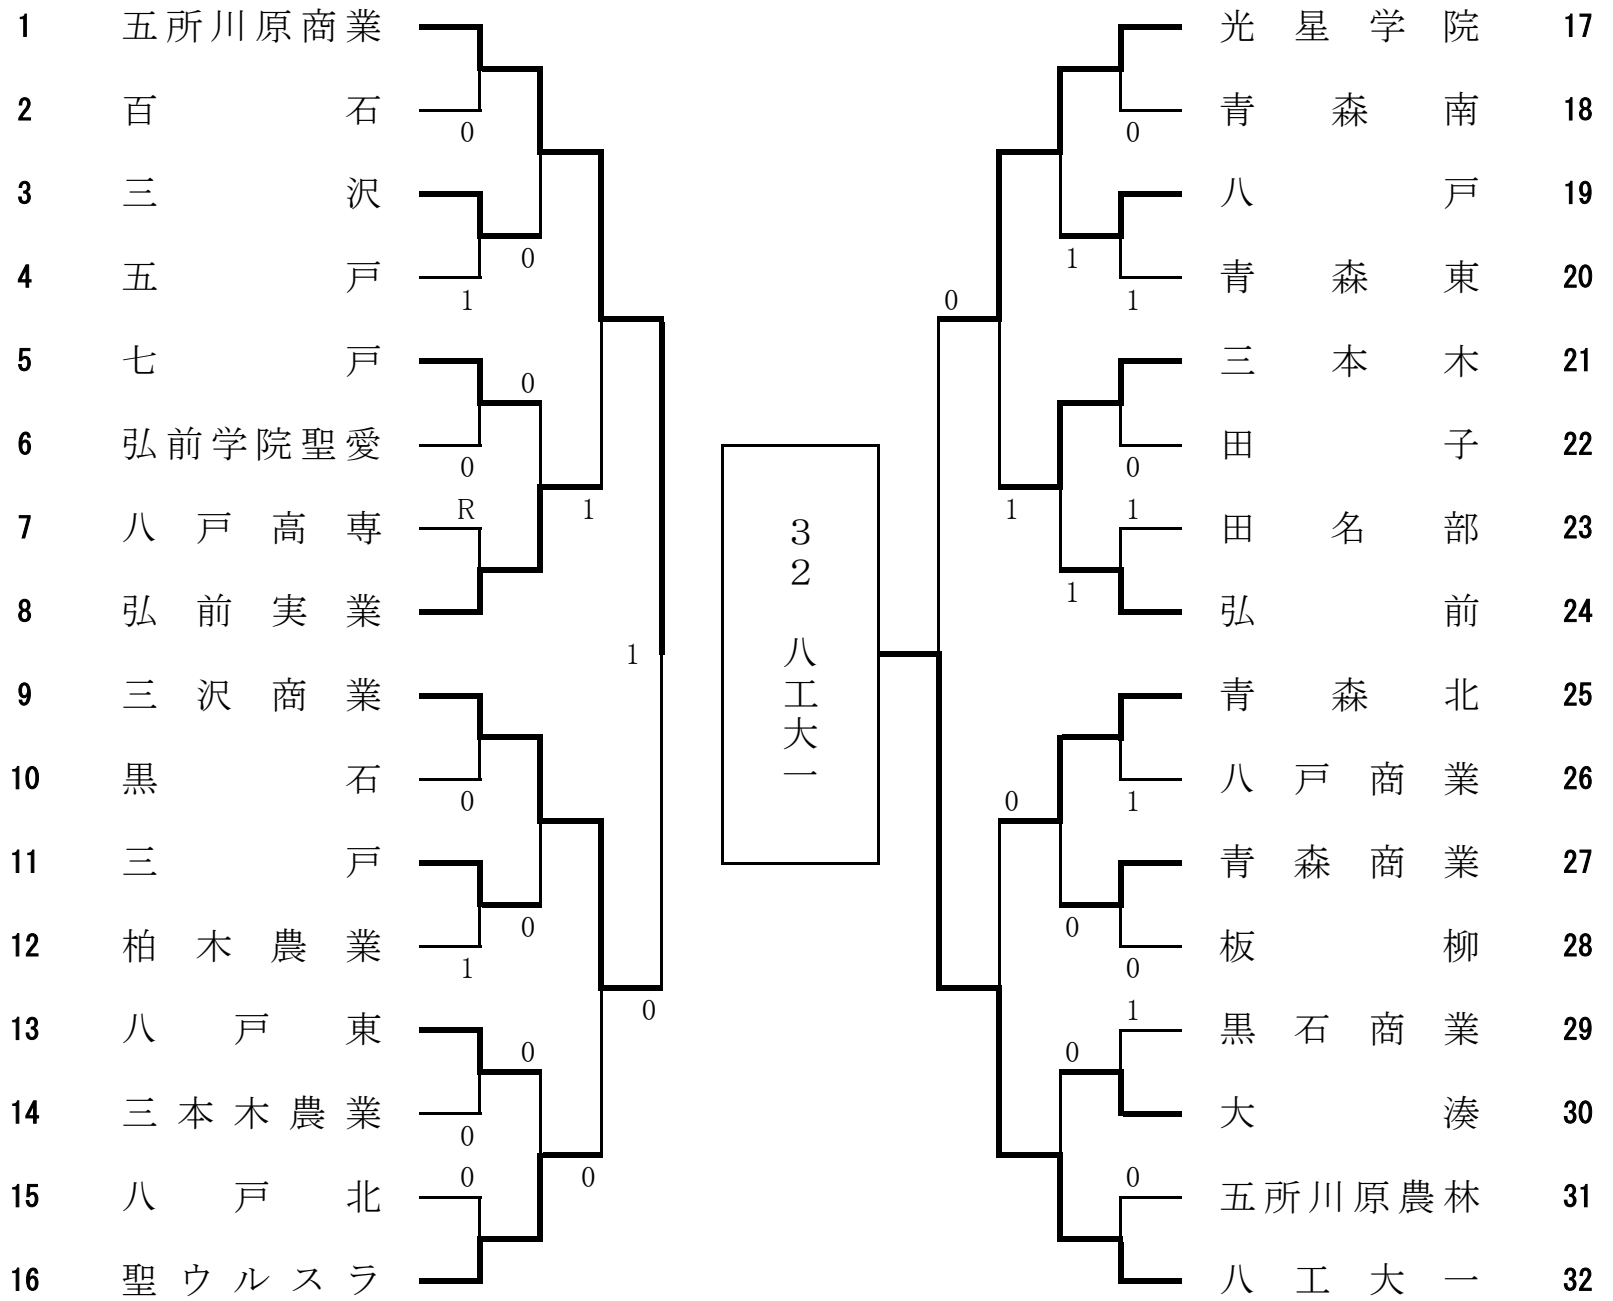

女子学校対抗戦

平成24年6月2日(土)
於：岩木山総合公園テニスコート

※ ☆は2ペアの学校

【準決勝】

学校名	学校名
五所川原商業 ②-0	三沢商業
高橋・石村 ④-1	久保・古屋敷
佐藤・村上 ④-0	川崎・早坂
・	・

学校名	学校名
八工大一 ②-0	光星学院
鳥屋部・石倉 ④-0	上田・小森
アライ・乙供 ④-1	福士・新堂
・	・

【決勝】

学校名
八工大一 ②-1
鳥屋部・石倉 ④-2
三村・高田 3-④
アライ・乙供 ④-1