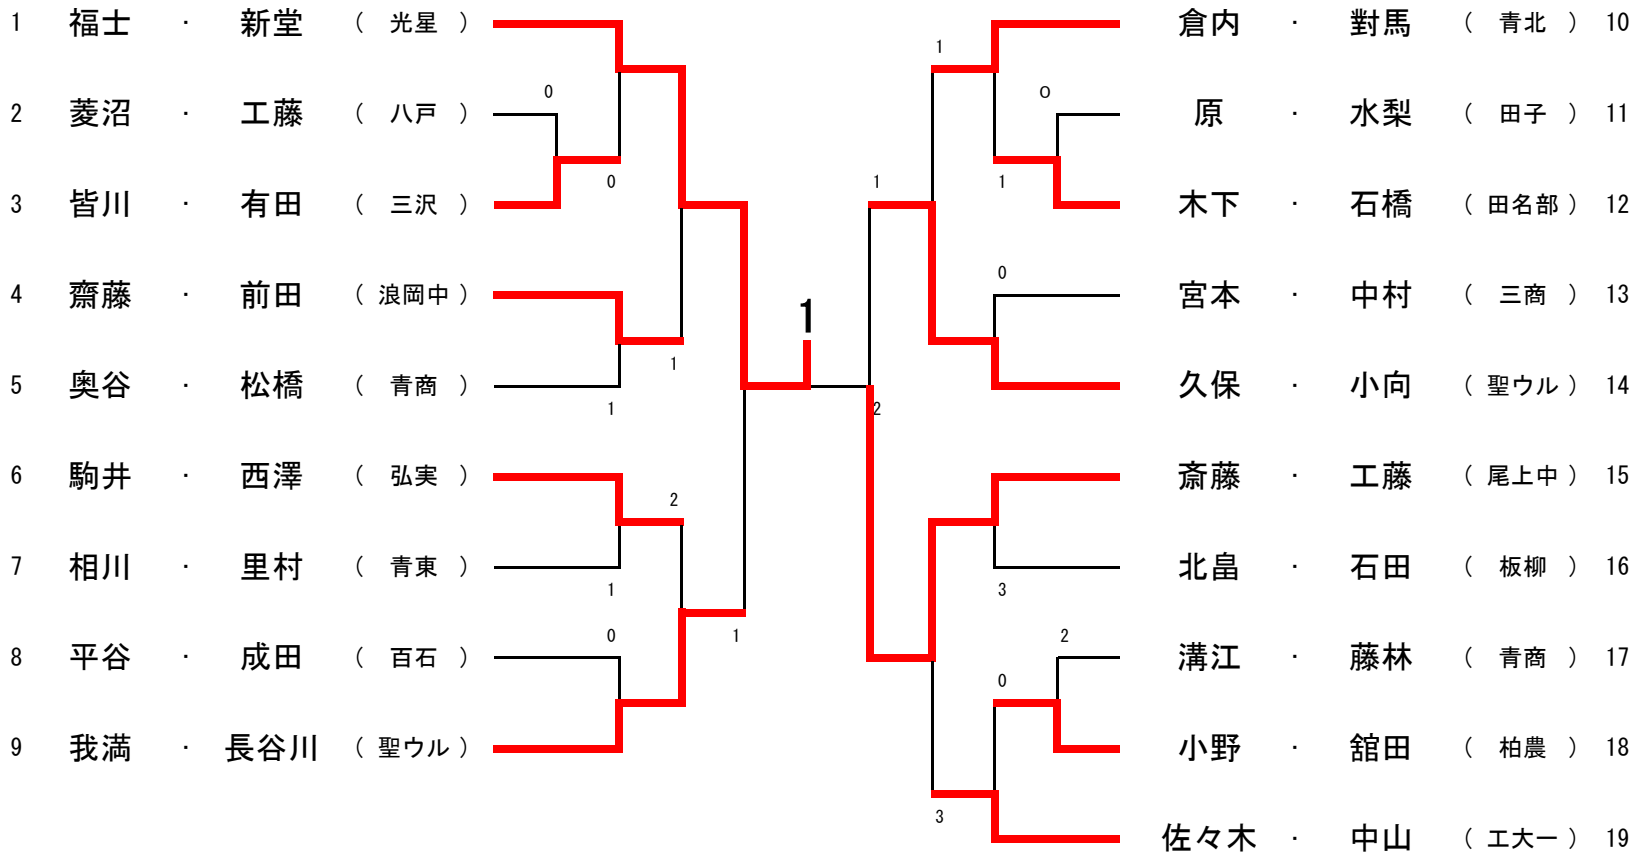

女子 個人戦 (1)

女子 個人戦 (2)

女子 個人戦 (3)

女子 個人戦 (4)

☆ 2次選考会への選考選手(女子)

- 福士・新堂(光星)
- 石塚・蟹沢(工大一)
- 小向・杉目(工大一)
- 石岡・豊巻(弘実)

第67回国民体育大会ソフトテニス競技 少年の部青森選考会・2次選考会

平成24年7月1日(日)