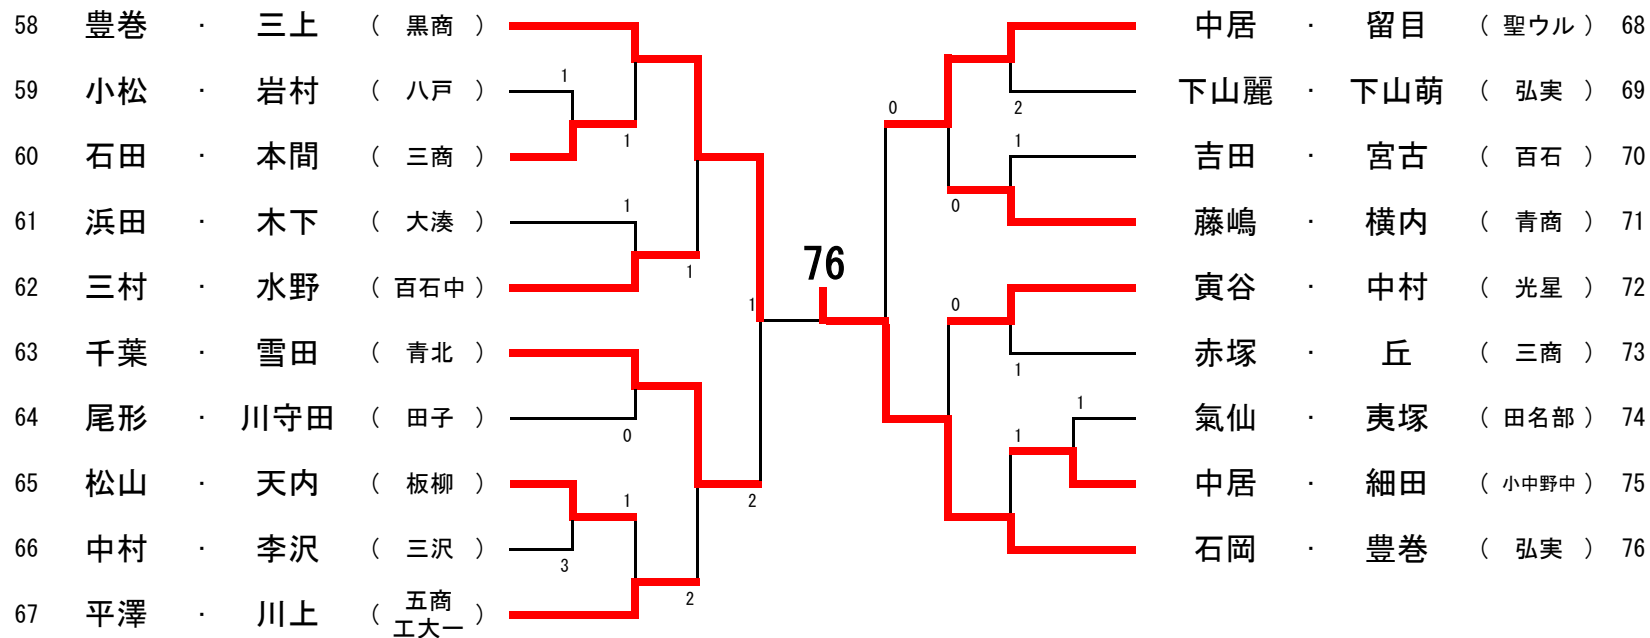

女子 個人戦 (1)

女子 個人戦 (2)

女子 個人戦 (3)

女子 個人戦 (4)

☆ 2次選考会への選考選手(女子)

- 福士・新堂(光星)
- 石塚・蟹沢(工大一)
- 小向・杉目(工大一)
- 石岡・豊巻(弘実)

第67回国民体育大会ソフトテニス競技 少年の部青森選考会・2次選考会

平成24年7月1日(日)