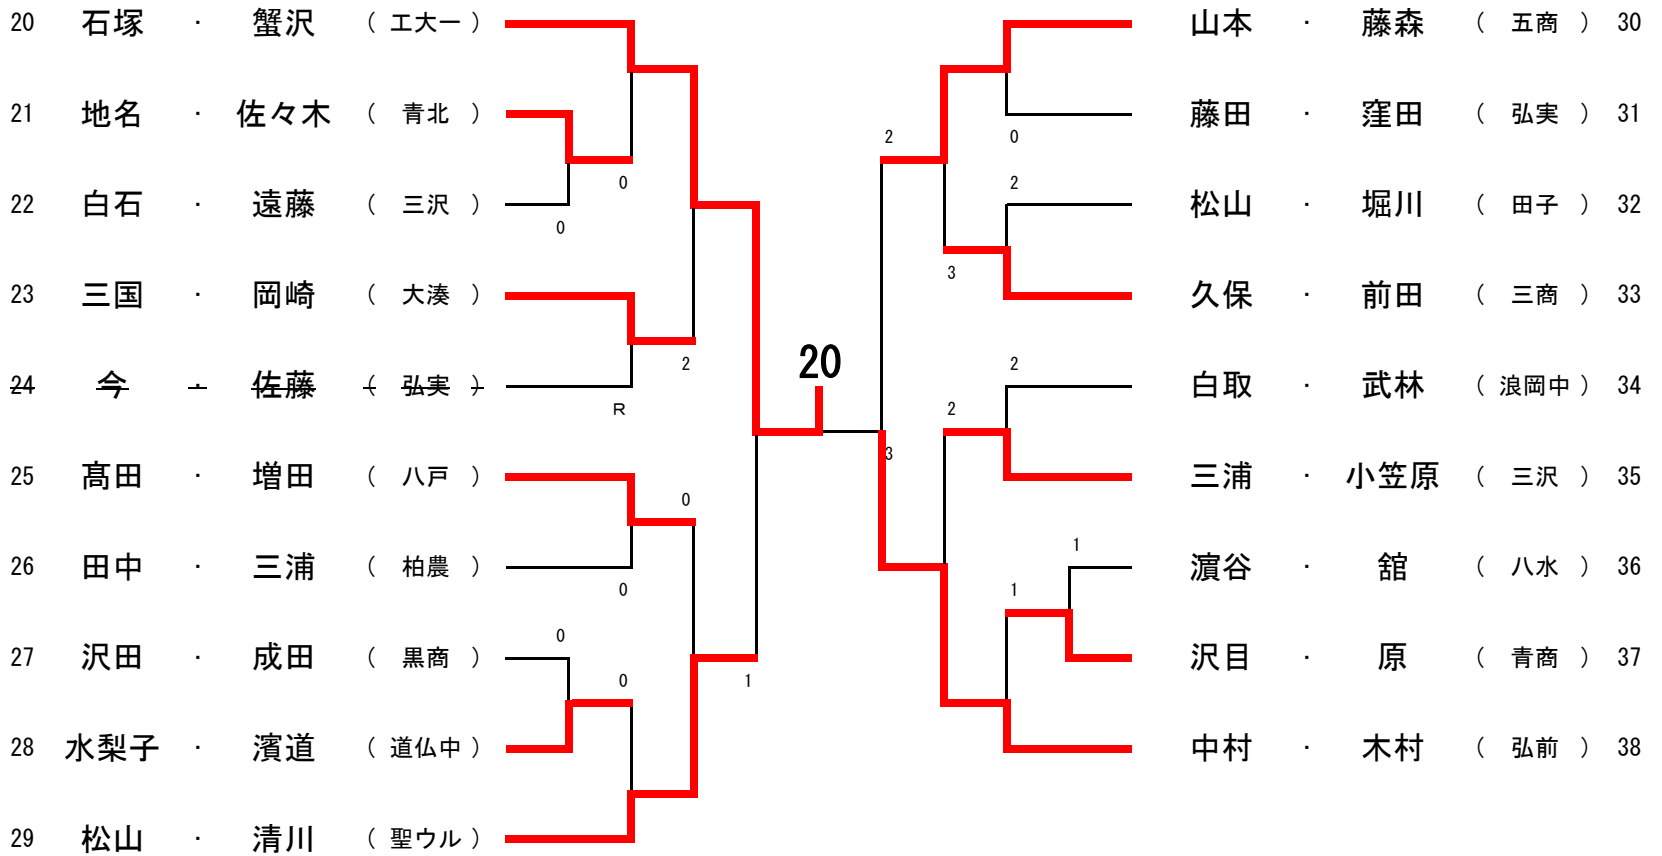

女子 個人戦 (1)

女子 個人戦 (2)

女子 個人戦 (3)

女子 個人戦 (4)

☆ 2次選考会への選考選手(女子)

- 福士・新堂(光星)
- 石塚・蟹沢(工大一)
- 小向・杉目(工大一)
- 石岡・豊巻(弘実)

第67回国民体育大会ソフトテニス競技 少年の部青森選考会・2次選考会

平成24年7月1日(日)