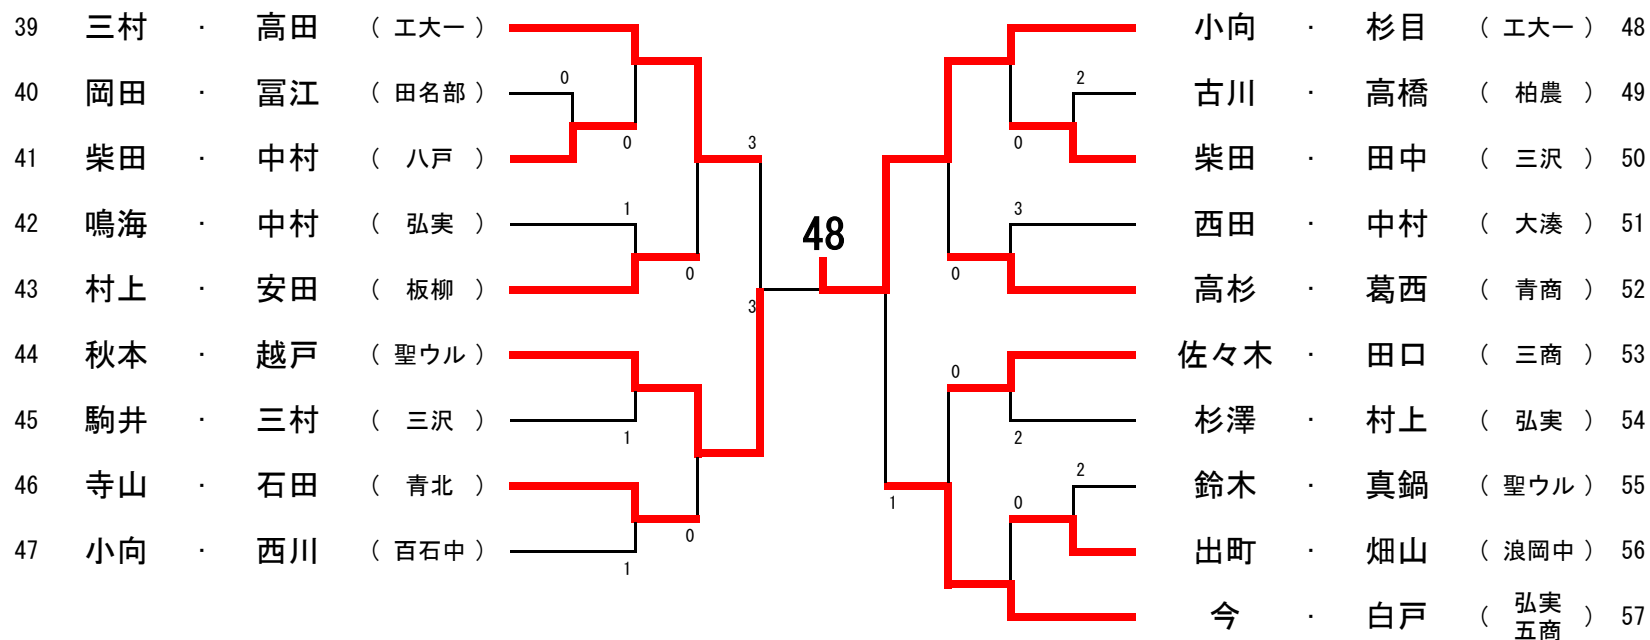

女子 個人戦 (1)

女子 個人戦 (2)

女子 個人戦 (3)

女子 個人戦 (4)

☆ 2次選考会への選考選手(女子)

- 福士・新堂(光星)
- 石塚・蟹沢(工大一)
- 小向・杉目(工大一)
- 石岡・豊巻(弘実)

第67回国民体育大会ソフトテニス競技 少年の部青森選考会・2次選考会

平成24年7月1日(日)