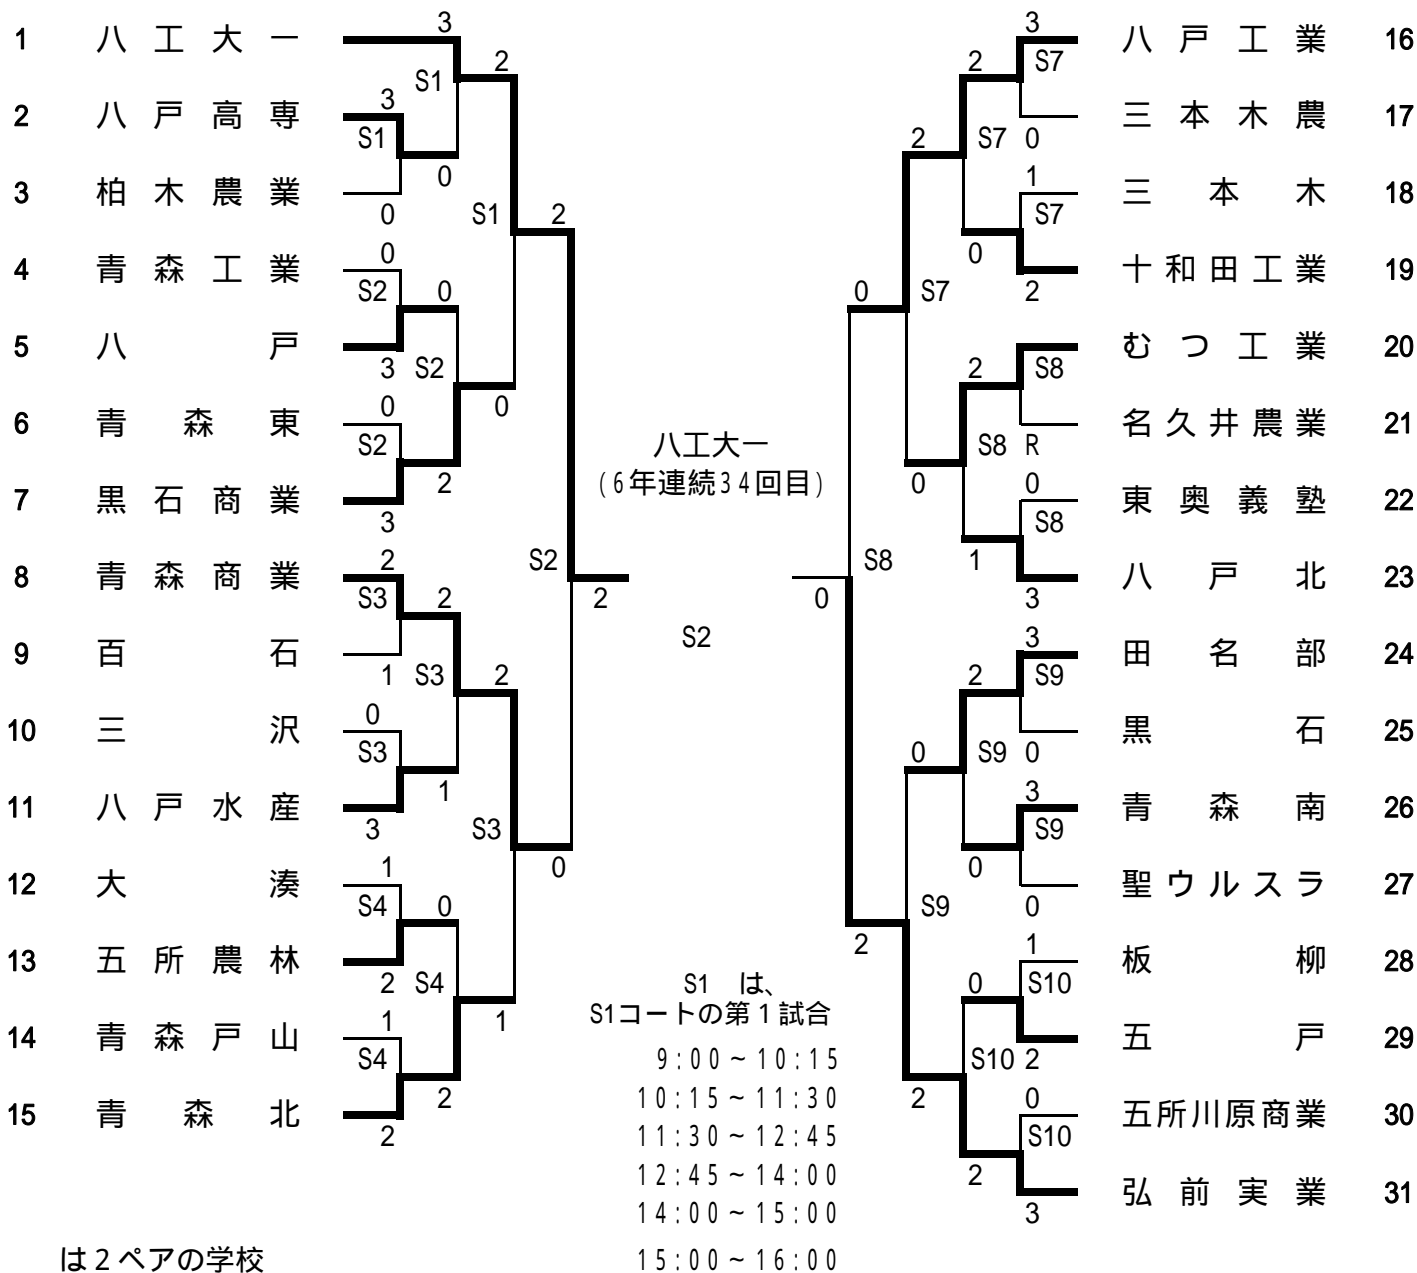

男子学校対抗戦

平成23年6月4日(土)
於：新青森県総合運動公園テニスコート

【準決勝】

学校名	学校名
1. 八工大一	8. 青森商業
菅原・乙供	木立・齋藤
玉沢・沼尾	工藤・榊
天内・笠水上	岡本・丹野

学校名	学校名
16. 八戸工業	31. 弘前実業
中村・大内	山口・西館
松田・工藤	田中将・宇野
瀧澤・上原子	田中裕・山崎

【決勝】

学校名	学校名
1. 八工大一	31. 弘前実業
菅原・乙供	山口・西館
玉沢・沼尾	田中将・宇野

【東北大会第3代表決定戦】

学校名	学校名
8. 青森商業	16. 八戸工業
木立・齋藤	瀧澤・上原子
工藤・榊	松田・工藤

女子学校対抗戦

平成23年 6月 4日(土)
於：新青森県総合運動公園テニスコート

は2ペアの学校

【準決勝】

学校名	学校名
1. 八工大一	17. 聖ウルスラ
鳥屋部・佐藤	- 0
糸坪・石田	- 2
吉田・石井	- 1
	-
	小澤・泉久保
	中居・越戸
	松山・留目

学校名	学校名
18. 五所川原商業	34. 光星学院
佐藤・村上	1 -
齋藤・成田	3 -
高橋・石村	- 2
	0 -
	野呂・星山
	山内・鳥谷部
	阿部・板垣