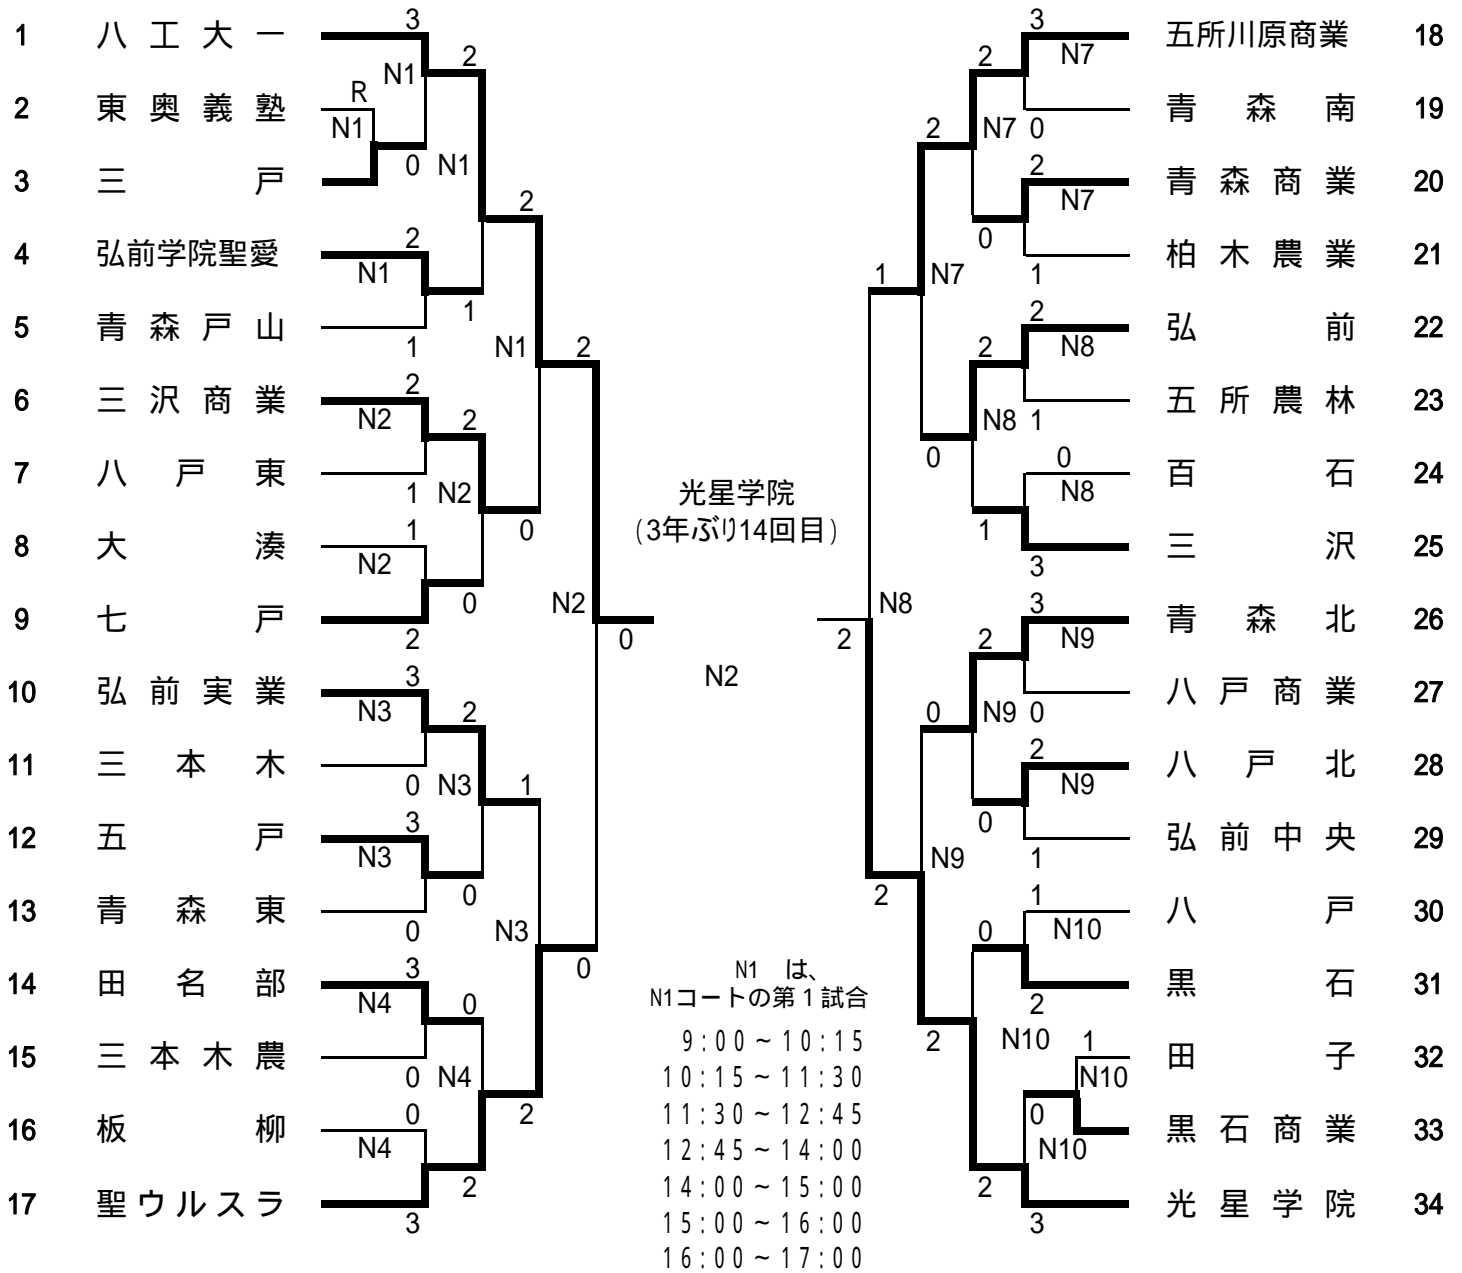

男子学校対抗戦

平成23年6月4日(土)
於：新青森県総合運動公園テニスコート

【準決勝】

学校名	学校名
1. 八工大一	8. 青森商業
菅原・乙供	木立・齋藤
玉沢・沼尾	工藤・榊
天内・笠水上	岡本・丹野

学校名	学校名
16. 八戸工業	31. 弘前実業
中村・大内	山口・西館
松田・工藤	田中将・宇野
瀧澤・上原子	田中裕・山崎

【決勝】

学校名	学校名
1. 八工大一	31. 弘前実業
菅原・乙供	山口・西館
玉沢・沼尾	田中将・宇野

【東北大会第3代表決定戦】

学校名	学校名
8. 青森商業	16. 八戸工業
木立・齋藤	瀧澤・上原子
工藤・榊	松田・工藤

女子学校対抗戦

平成23年 6月 4日(土)
於：新青森県総合運動公園テニスコート

は2ペアの学校

【準決勝】

学校名	学校名
1. 八工大一	17. 聖ウルスラ
鳥屋部・佐藤	- 0
糸坪・石田	- 2
吉田・石井	- 1
	-
	小澤・泉久保
	中居・越戸
	松山・留目

学校名	学校名
18. 五所川原商業	34. 光星学院
佐藤・村上	1 -
齋藤・成田	3 -
高橋・石村	- 2
	0 -
	野呂・星山
	山内・鳥谷部
	阿部・板垣